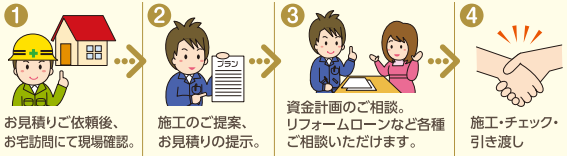

地域密着型で
安心対応!

見積無料

相談無料

お客様第一!

水まわりリフォーム

2階のショールームへ
ぜひご来店ください

リフォーム・施工の流れ

LINE相談窓口 始めました!

お気軽にご連絡・
ご相談いただける
LINE相談窓口を
開設しました!

スマホで アクセス!

お電話 または ご来店 ☎ **072-283-4313** 大阪府堺市西区鳳北町3丁目27番3階 受付時間/9:00~18:00 定休日/水曜日

お見積特典

ご自宅に伺い、お見積りをさせて頂いた方全員に!

QUOカード 500円分プレゼント!

※無くなり次第終了します
写真はイメージです。

キッチンのリフォーム